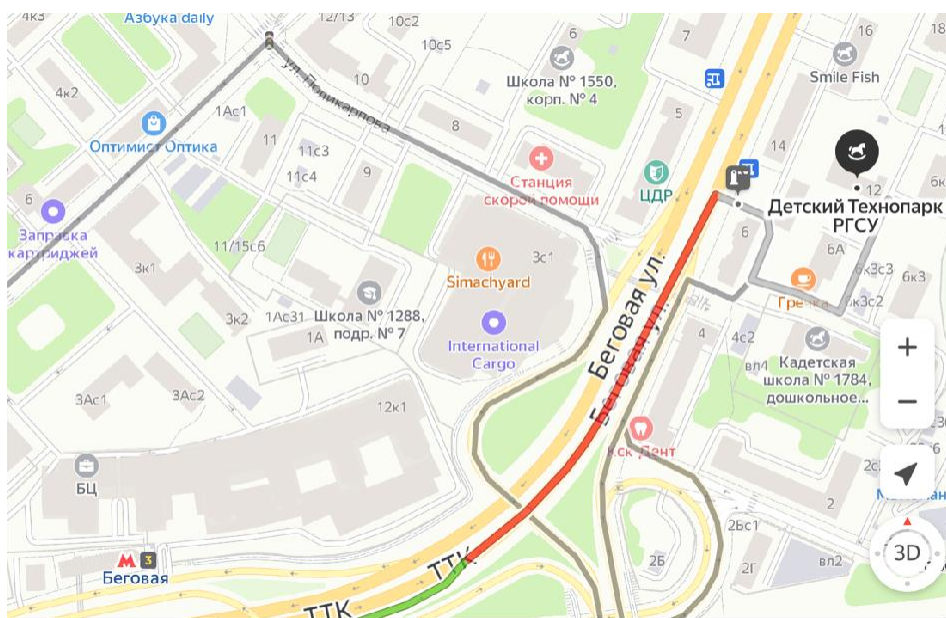

## Инструкция как добраться до Технопарка РГСУ, м. Беговая, ул. Беговая, д.12

Если Вы едете на машине:

1. Необходимо предварительно заказать пропуск (укажите марку и номер машины) и получить код для проезда
2. Въезд на территорию Технопарка РГСУ с Хорошевского шоссе через первый шлагбаум после дома по адресу ул. Беговая, д.4. Далее проехать по схеме Рис. 1.
3. Въезд на территорию Технопарка РГСУ с ТТК через шлагбаум после дома по адресу ул. Беговая, д.6. Далее проехать по схеме Рис. 2.
4. На шлагбауме позвонить и назвать код для проезда в Технопарк РГСУ.
5. Вход в здание Технопарка через проходную ул. Беговая, д.12.

Рис. 1. Схема въезда с Хорошевского шоссе

Рис. 2. Схема въезда с Третьего транспортного кольца

Если Вы едете на метро (рис.3):

1. Выйдите из последнего вагона из центра, поднимитесь по эскалатору. После стеклянных дверей поверните направо и выйдите из метро.
2. Стоя лицом к проезжей части, поверните направо и двигайтесь прямо вдоль дороги.
3. С правой стороны от вас будет здание 2Б стр. 1.
4. Перейдите по пешеходному переходу на другую сторону дороги.
5. Поверните налево и идите прямо до здания 4.
6. Перед зданием по адресу ул. Беговая, д. 4 поверните направо и идите прямо через шлабаум.
7. Двигайтесь прямо до дома ул. Беговая, д. 14., поверните направо и пройдите по тропинке до проходной Технопарка.
8. Нажмите на кнопку звонка на проходной и войдите с главного входа в здание Детского Технопарка РГСУ.