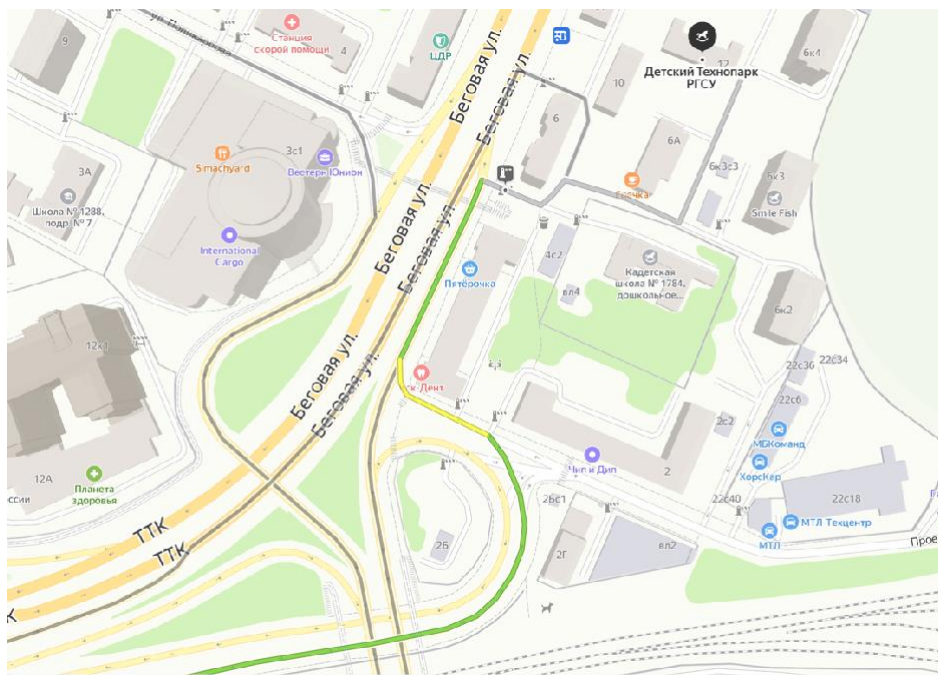

## Инструкция как добраться до Технопарка РГСУ, м. Беговая, ул. Беговая, д.12

Если Вы едете на машине:

1. Необходимо предварительно заказать пропуск (укажите марку и номер машины) и получить код для проезда
2. Въезд на территорию Технопарка РГСУ с Хорошевского шоссе через первый шлагбаум после дома по адресу ул. Беговая, д.4. Далее проехать по схеме Рис. 1.
3. Въезд на территорию Технопарка РГСУ с ТТК через шлагбаум после дома по адресу ул. Беговая, д.6. Далее проехать по схеме Рис. 2.
4. На шлагбауме позвонить и назвать код для проезда в Технопарк РГСУ.
5. Вход в здание Технопарка через проходную ул. Беговая, д.12.

Рис. 1. Схема въезда с Хорошевского шоссе

Рис. 2. Схема въезда с Третьего транспортного кольца

Если Вы едете на метро (рис.3):

1. Выйдите из последнего вагона из центра, поднимитесь по эскалатору. После стеклянных дверей поверните направо и выйдите из метро.
2. Стоя лицом к проезжей части, поверните направо и двигайтесь прямо вдоль дороги.
3. С правой стороны от вас будет здание 2Б стр. 1.
4. Перейдите по пешеходному переходу на другую сторону дороги.
5. Поверните налево и идите прямо до здания 4.
6. Перед зданием по адресу ул. Беговая, д. 4 поверните направо и идите прямо через шлабаум.
7. Двигайтесь прямо до дома ул. Беговая, д. 14., поверните направо и пройдите по тропинке до проходной Технопарка.
8. Нажмите на кнопку звонка на проходной и войдите с главного входа в здание Детского Технопарка РГСУ.